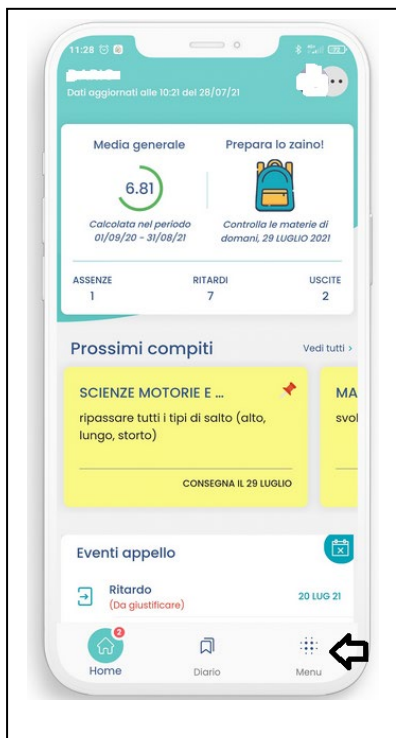

GUIDA PER IL PAGAMENTO DEI CONTRIBUTI SCOLASTICI

DALL'APP DIDUP FAMIGLIA

CLICCARE SU MENU'

CLICCARE BACHECA

CLICCARE SU PAGAMENTI

E VERRA' VISUALIZZATO IL CONTRIBUTO

Cliccando su AZIONI sarà possibile pagare o richiedere l'avviso con il QR code